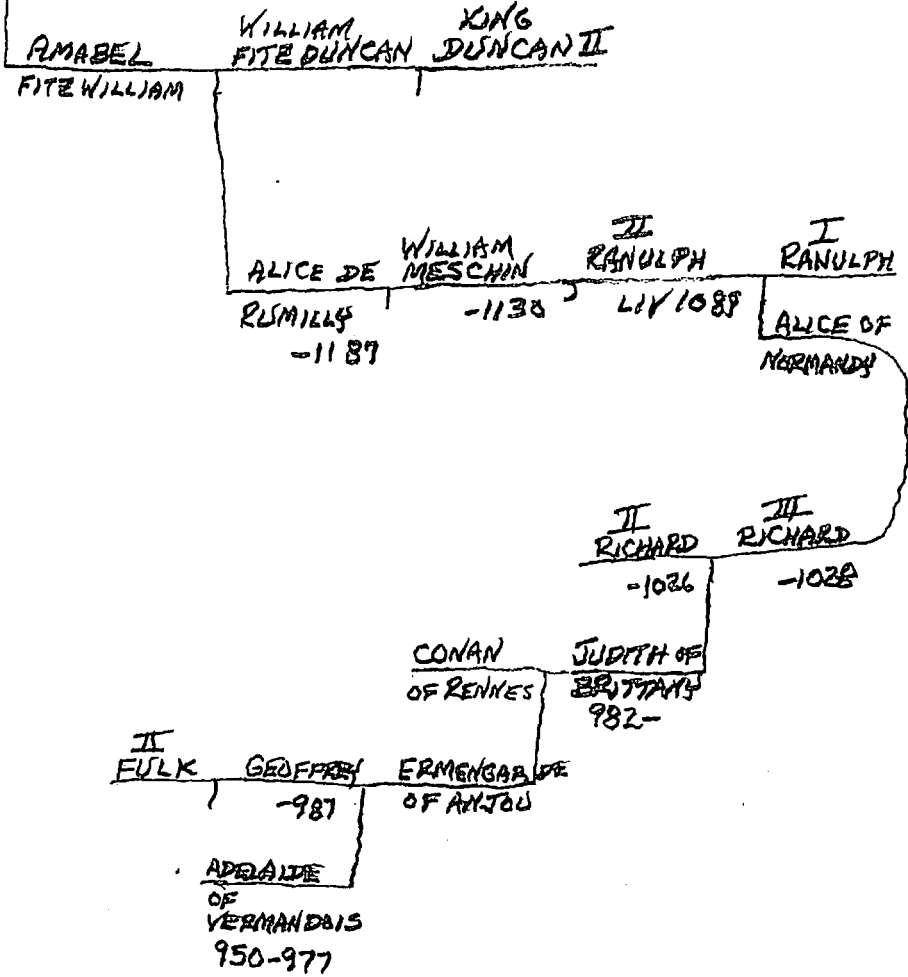

LINE 171-22